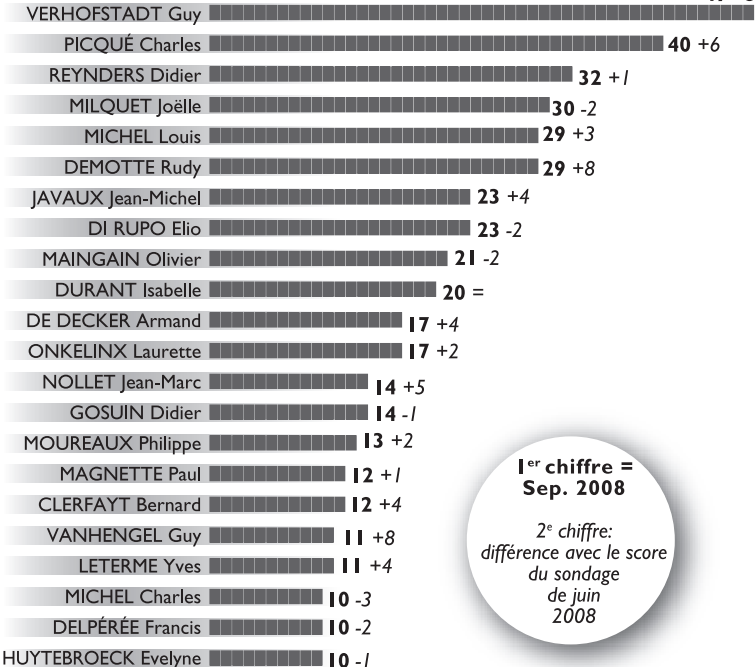

# La cote de popularité des personnalités politiques à Bruxelles

**1<sup>er</sup> chiffre =  
Sep. 2008**

*2<sup>e</sup> chiffre:  
différence avec le score  
du sondage  
de juin  
2008*