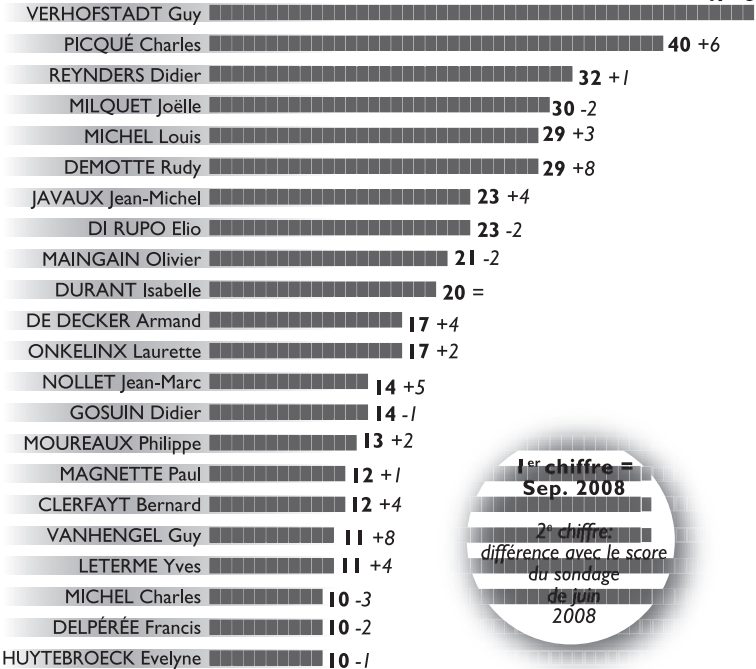

# La cote de popularité des personnalités politiques à Bruxelles

1<sup>er</sup> chiffre =  
Sep. 2008

2<sup>e</sup> chiffre:  
différence avec le score  
du sondage  
de juin  
2008