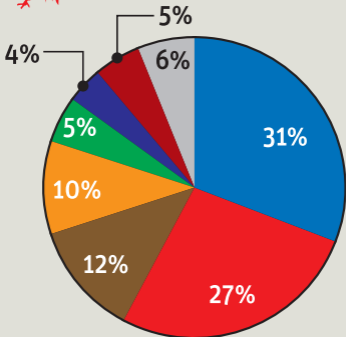

"Intentions de vote" pour les élections présidentielles en France par région et par parti

- Nicolas Sarkozy (UMP)
- François Hollande (PS)
- Marine Le Pen (Front National)
- François Bayrou (MoDem)
- Eva Joly (Europe Ecologie-Les Verts)
- Dominique de Villepin (République Solidaire)
- Jean-Luc Mélenchon (Front de gauche)
- **Autres** (Corinne Lepage, Nicolas Dupont-Aignan, Hervé Morin, Nathalie Arthaud, Frédéric Nihous, Philippe Poutou, Christine Boutin)

BELGIQUE

WALLONIE

BRUXELLES

FLANDRE