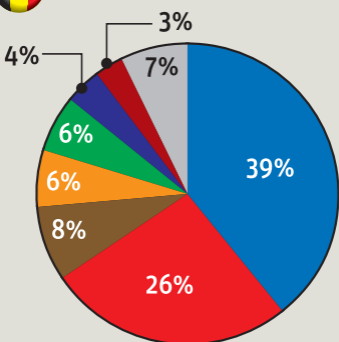

"Intentions de vote" pour les élections présidentielles en France par région et par parti

- Nicolas Sarkozy (UMP)
- François Hollande (PS)
- Marine Le Pen (Front National)
- François Bayrou (MoDem)
- Eva Joly (Europe Ecologie-Les Verts)
- Dominique de Villepin (République Solidaire)
- Jean-Luc Mélenchon (Front de gauche)
- **Autres** (Corinne Lepage, Nicolas Dupont-Aignan, Hervé Morin, Nathalie Arthaud, Frédéric Nihous, Philippe Poutou, Christine Boutin)

BELGIQUE

WALLONIE

BRUXELLES

FLANDRE