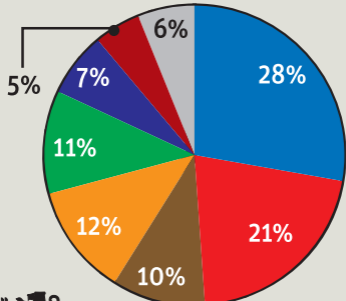

"Intentions de vote" pour les élections présidentielles en France par région et par parti

- Nicolas Sarkozy (UMP)
- François Hollande (PS)
- Marine Le Pen (Front National)
- François Bayrou (MoDem)
- Eva Joly (Europe Ecologie-Les Verts)
- Dominique de Villepin (République Solidaire)
- Jean-Luc Mélenchon (Front de gauche)
- **Autres** (Corinne Lepage, Nicolas Dupont-Aignan, Hervé Morin, Nathalie Arthaud, Frédéric Nihous, Philippe Poutou, Christine Boutin)

BELGIQUE

WALLONIE

BRUXELLES

FLANDRE